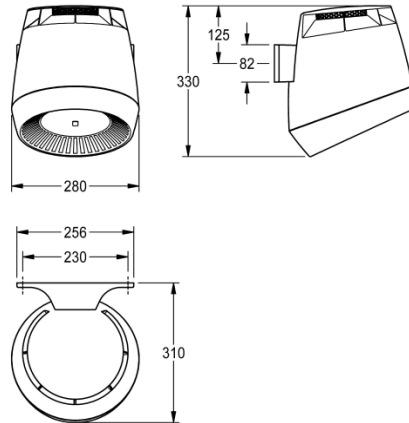

Modell-Linie: F5 | F5DR2005

Hände- und Haartrockner | Hände- und Haartrockner

KWC-Nr.

2030050305

2030052323

Trockenmulde Farbton Basaltgrau

2030052324

Trockenmulde Farbton Perlenzian

2030052327

Trockenmulde Farbton Zitronengelb

2030052328

Trockenmulde Farbton Signalrot

F5 Hauben-Haartrockner für Wandmontage, opto-elektronisch gesteuert für berührungslose Auslösung, integrierte Ionentechnologie, bürstenloser und wartungsfreier EC-Motor. Sensorreichweite und Sicherheitsabschaltung bei Dauerreflexion einstellbar über optionale bidirektionale Fernbedienung. Aus thermoplastischem Kunststoff, Gehäuse und Befestigung Farbton Hellgrau, Trockenmulde Farbton Signalrot, mit 4 Luftauslässen zur gleichmäßigen Warmluftverteilung.

Anschlussspannung 230 V AC, 50/60 Hz
Gesamtleistung 1300 W
Heizleistung 1200 W
Schutzart IP23
Luftmenge 190 m³/h = 53 l/s
Luftgeschwindigkeit 8 m/s
Geräuschpegel 66 db (A)
Prüfzeichen GS
Abmessungen 280 x 331 x 307 mm (B x H x T)

Technische Daten

Luftmenge	190 Kubikmeter/Stunde
Eingangsspannung Hz	50 Hertz (1/Sekunde)
Eingangsspannung V	230 Volt
Heizleistung	1.200 Watt
Material	Kunststoff
Gesamttiefe	307 mm
Gesamthöhe	331 mm
Gesamtbreite	280 mm
Schutzart IP	Gramm/Kubikzentimeter
Geräuschpegel	66 Dezibel (A-Bewertung)
Kundenspezifisch	nein
Gesamtleistung	1.300 Watt
Art der Befestigung	geschraubt
Art der Montage	Wandmontage
Art der Bedienung	Sensorbetätigung
Variantenbeschreibung	FARBE REINROT RAL 3028